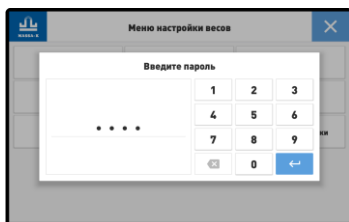

- ✓ Записать распакованные файлы на SD-карту.

Как загрузить Демо базу в весы МК_SL(S2L)

- ✓ Вставить SD-карту в разъем на сенсорном дисплее весов;

- ✓ Войти в меню настроек – долгое нажатие (~ 10 секунд) на знак логотипа в верхнем левом углу;

- ✓ Выбрать пункт меню SD-карта;

✓ Ввести пароль «0000»;

✓ Загрузить Демо базу в весы кнопкой «Загрузить»;

✓ Вернуться в основной экран весов, нажав «X» в верхнем правом углу.

Что будет на основном экране весов, после загрузки Демо базы