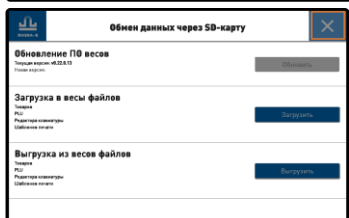

✓ Вернуться в основной экран весов, нажав «X» в верхнем правом углу.

Что будет на основном экране весов, после загрузки Демо базы

На основном экране весов будут сформированы экраны поиска товаров.

Например, экраны поиска товаров по номеру:

Демо база для стандартной клавиатуры
(Demo 1 SL_RU.zip)

Перейти на поиск по алфавиту				1,588 kg
111 - 123	124 - 136	137 - 151	153 - 165	
166 - 178	179 - 1121	1122 - 1134	1135 - 1147	
1148 - 1159	1160 - 1213	1214 - 1225	1226 - 1238	
1239 - 1250	1251 - 1262	1263 - 1411	1412 - 1610	
1611 - 1622	1623 - 1713	1714 - 1725	1726 - 1738	
1739 - 1739				

Демо база для персональной клавиатуры
(Demo 2 SL_RU.zip)

Перейти на поиск по алфавиту				1,588 kg
111 - 123	124 - 136	137 - 151	153 - 165	
166 - 178	179 - 1121	1122 - 1134	1135 - 1147	
1148 - 1159	1160 - 1213	1214 - 1225	1226 - 1238	
1239 - 1250	1251 - 1262	1263 - 1411	1412 - 1610	
1611 - 1622	1623 - 1713	1714 - 1725	1726 - 1738	
1739 - 1739				

Отмена				1,588 kg
111	112	113	114	
Авокадо	Баклажаны	Имбирь	Кабачки	
115	116	117	118	
Кабачки Цуккини зеленые	Капуста белокочанная	Капуста Брокколи	Капуста Китайская	
119	121	122	123	
Капуста краснокочанная	Абрикосы	Айва	Ананас	
124	125	126	127	
Апельсины	Апельсины красные	Арбуз	Арбуз овалный	

Отмена				1,588 kg
124	125	126	127	
Апельсины	Апельсины красные	Арбуз	Арбуз овалный	
128	129	131	132	
Бананы	Бананы мини	Белые грибы (заморозка)	Брокколи (заморозка)	
133	134	135	136	
Брусника (заморозка)	Вишня (заморозка)	Капуста брокольская (заморозка)	Клубника (заморозка)	

Как удалить Демо базу с весов MK_SL(S2L)

После ознакомления с работой весов, рекомендуется удалить из весов Демо базу. Это можно сделать через восстановление заводских настроек весов:

✓ Войти в меню настроек – долгое нажатие (~ 10 секунд) на знак логотипа в верхнем левом углу;