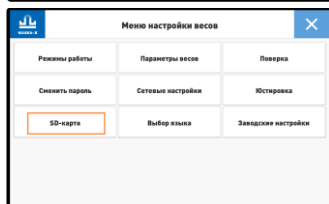

- ✓ Выбрать пункт меню SD-карта;