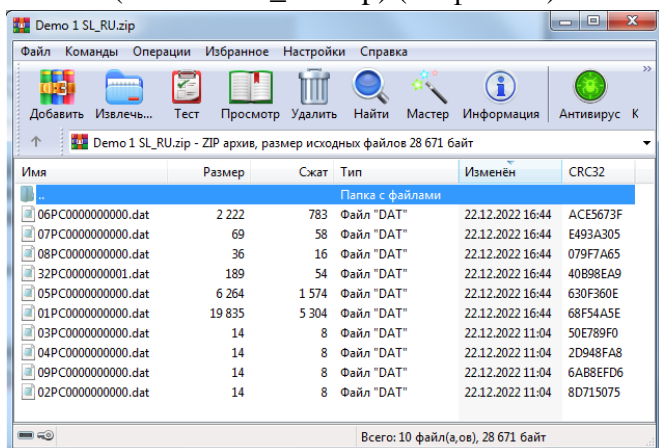

Загрузка в весы МК_SL(S2L) Демо базы

Где скачать Демо базу для весов МК_SL(S2L)

Демо базы для весов МК_SL(S2L) можно скачать с сайта МАССА-К:

- Демо база для стандартной клавиатуры (товары без картинок) - massa.ru/soft/SLKeyboardEditor/Demo1.
- Демо база для персональной клавиатуры (товары с картинками) - massa.ru/soft/SLKeyboardEditor/Demo2.

- ✓ Записать распакованные файлы на SD-карту.

Как загрузить Демо базу в весы МК_SL(S2L)

- ✓ Вставить SD-карту в разъем на сенсорном дисплее весов;

- ✓ Войти в меню настроек – долгое нажатие (~ 10 секунд) на знак логотипа в верхнем левом углу;