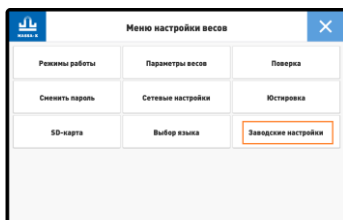

- ✓ Выбрать пункт меню Заводские настройки;