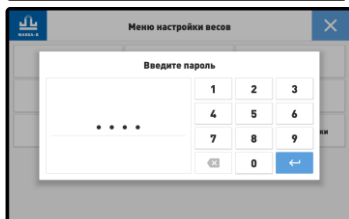

- ✓ Ввести пароль «0000»;