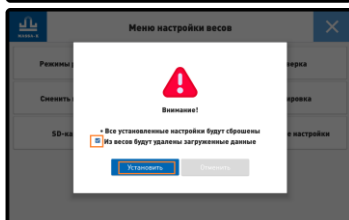

- ✓ Установить флаг «Из весов будут удалены загруженные данные» и нажать кнопку «Установить».

Техническая поддержка АО «МАССА-К»:
(812) 319-70-87, (812) 319-70-88
e-mail: support@massa.ru