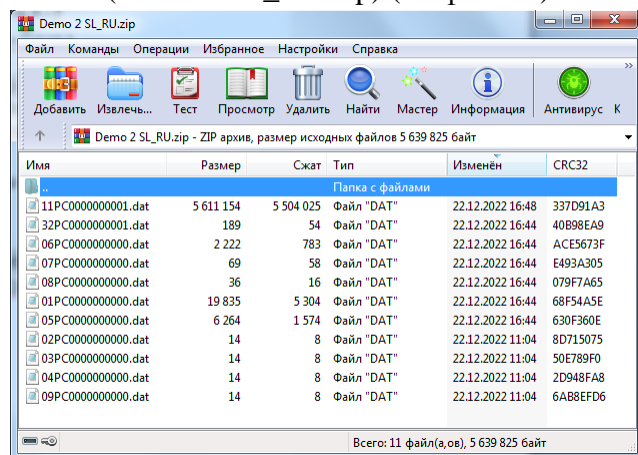

Загрузка в весы МК_SL(S2L) Демо базы

Где скачать Демо базу для весов МК_SL(S2L)

Демо базы для весов МК_SL(S2L) можно скачать с сайта МАССА-К:

- Демо база для стандартной клавиатуры (товары без картинок) - massa.ru/soft/SLKeyboardEditor/Demo1.
- Демо база для персональной клавиатуры (товары с картинками) - massa.ru/soft/SLKeyboardEditor/Demo2.

Как подготовить Демо базу для загрузки в весы МК_SL(S2L)

- ✓ Скачать с сайта МАССА-К архив с нужной Демо базой (Demo 1 SL_RU.zip или Demo 2 SL_RU.zip);
- ✓ Распаковать архив:
  - Демо база для стандартной клавиатуры (Demo 1 SL_RU.zip) (10 файлов)
  - Демо база для персональной клавиатуры (Demo 2 SL_RU.zip) (11 файлов)

- ✓ Записать распакованные файлы на SD-карту.