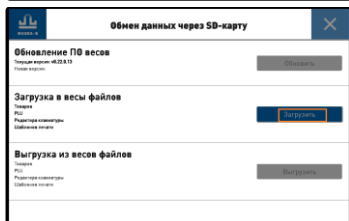

✓ Загрузить Демо базу в весы кнопкой «Загрузить»;