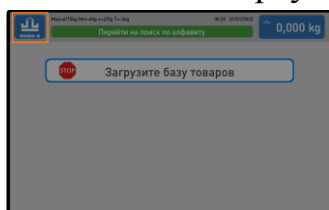

Как подготовить Демо базу для загрузки в весы МК_SL(S2L)

- ✓ Скачать с сайта МАССА-К архив с нужной Демо базой (Demo 1 SL_RU.zip или Demo 2 SL_RU.zip);
- ✓ Распаковать архив:
 - Демо база для стандартной клавиатуры (Demo 1 SL_RU.zip) (10 файлов)
 - Демо база для персональной клавиатуры (Demo 2 SL_RU.zip) (11 файлов)

- ✓ Записать распакованные файлы на SD-карту.

Как загрузить Демо базу в весы МК_SL(S2L)

- ✓ Вставить SD-карту в разъем на сенсорном дисплее весов;

- ✓ Войти в меню настроек – долгое нажатие (~ 10 секунд) на знак логотипа в верхнем левом углу;